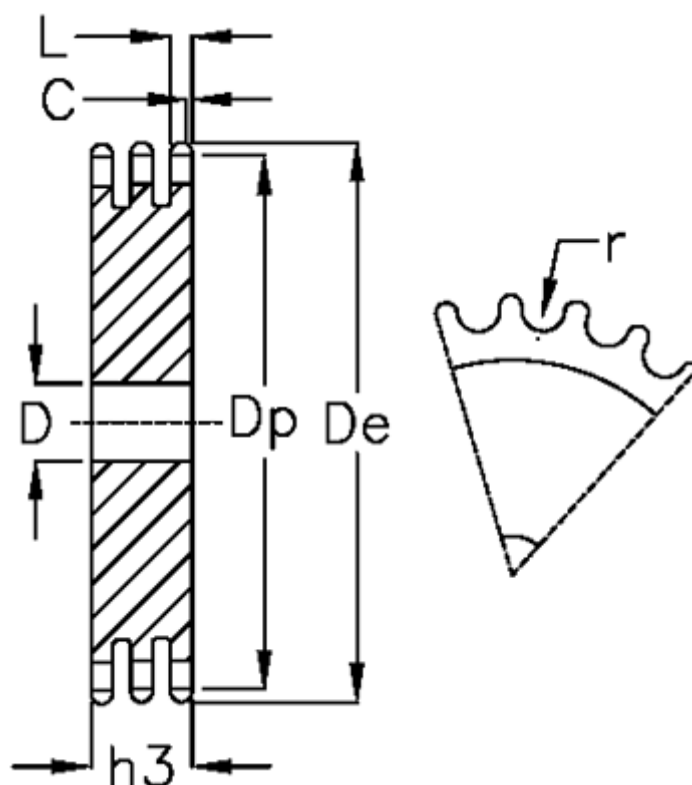

Varenummer: 616023010076
Beskrivelse: Pladehjul 24 B-3 Z=76 triplex

Mål

Antal tænder	= 76	L = 23.6
C	= 4	r = 25.4
D	= 40	
De	= 936.9	
Dp	= 921.98	
For kædebetegnelse	= 24 B-3	
For kæde størrelse	= 1 1/2 x 1	
h3	= 120.3	